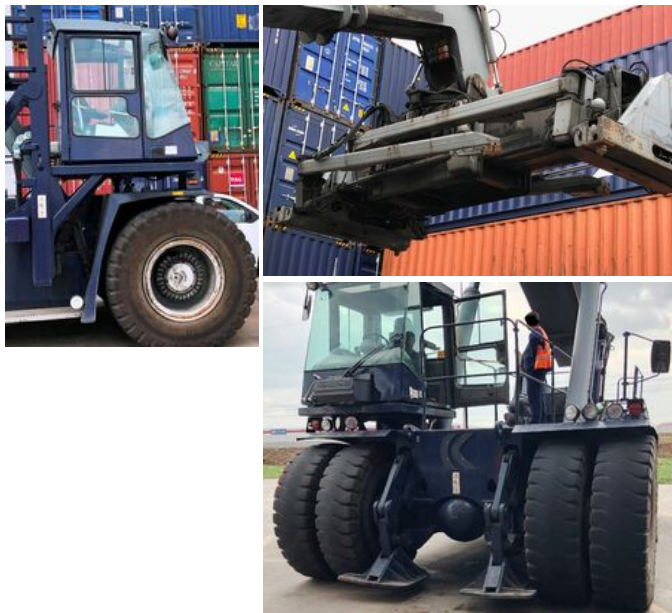

KALMAR DRF450-70C5XS REACHSTACKER

Preis:
auf Anfrage

Marke:	KALMAR
Modell:	DRF450-70C5XS
Typ:	Reachstacker
Baujahr:	2004
Betriebsstunden:	23000 m/Std.
Nutzlast:	45000 kg
Standort:	Deutschland , Hamburg
Anzeigendatum:	Jan 09, 2019
Händlerbestands-ID:	Kalmar_DRF450- 70C5XS

Beschreibung

Abmessungen: Breite - 4.2 m

Wagenkasten

Für Container: 1x20, 1x40

Motor

Kraftstoff: Diesel

Achsen

Achsen: 2

Vorderachse

Reifengröße: 0 R18.00

Hinterachse

Reifengröße: 0 R18.00

Zustand

Zustand: gebraucht

Weitere Informationen:

Preis: EUR
Interne Nr: Kalmar_DRF450-70C5XS
Baubreite: 4200 mm
Anbaugeräte: 20ft-40ft combi spreader with piggy-back
Sonderausstattung: Klimaanlage
interior color: other
interior type: other
Nutzlast: 45000
Getriebe Typ: no details
** Fahrzeugdaten **
* Mastdaten **
* Abmessungen **
* Batterie & Ladegerät **
* Beschreibung & Sonderausstattung **
CE Zertifikat
Waage
support jacks